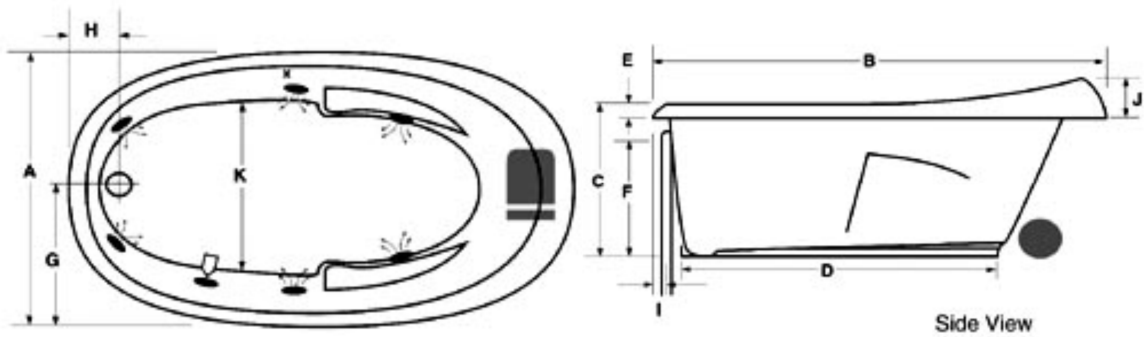

# **KIMBERLY 6640**

<b>MODEL</b>	<b>A</b>	<b>B</b>	<b>C</b>	<b>D</b>	<b>E</b>	<b>F</b>	<b>G</b>	<b>H</b>	<b>I</b>	<b>J</b>	<b>K</b>
<b>6640</b>	<b>40"</b>	<b>66"</b>	<b>24"</b>	<b>38"</b>	<b>3¼"</b>	<b>21½"</b>	<b>20"</b>	<b>10"</b>	<b>4¼"</b>	<b>7¼"</b>	<b>24½"</b>

Edge Detail